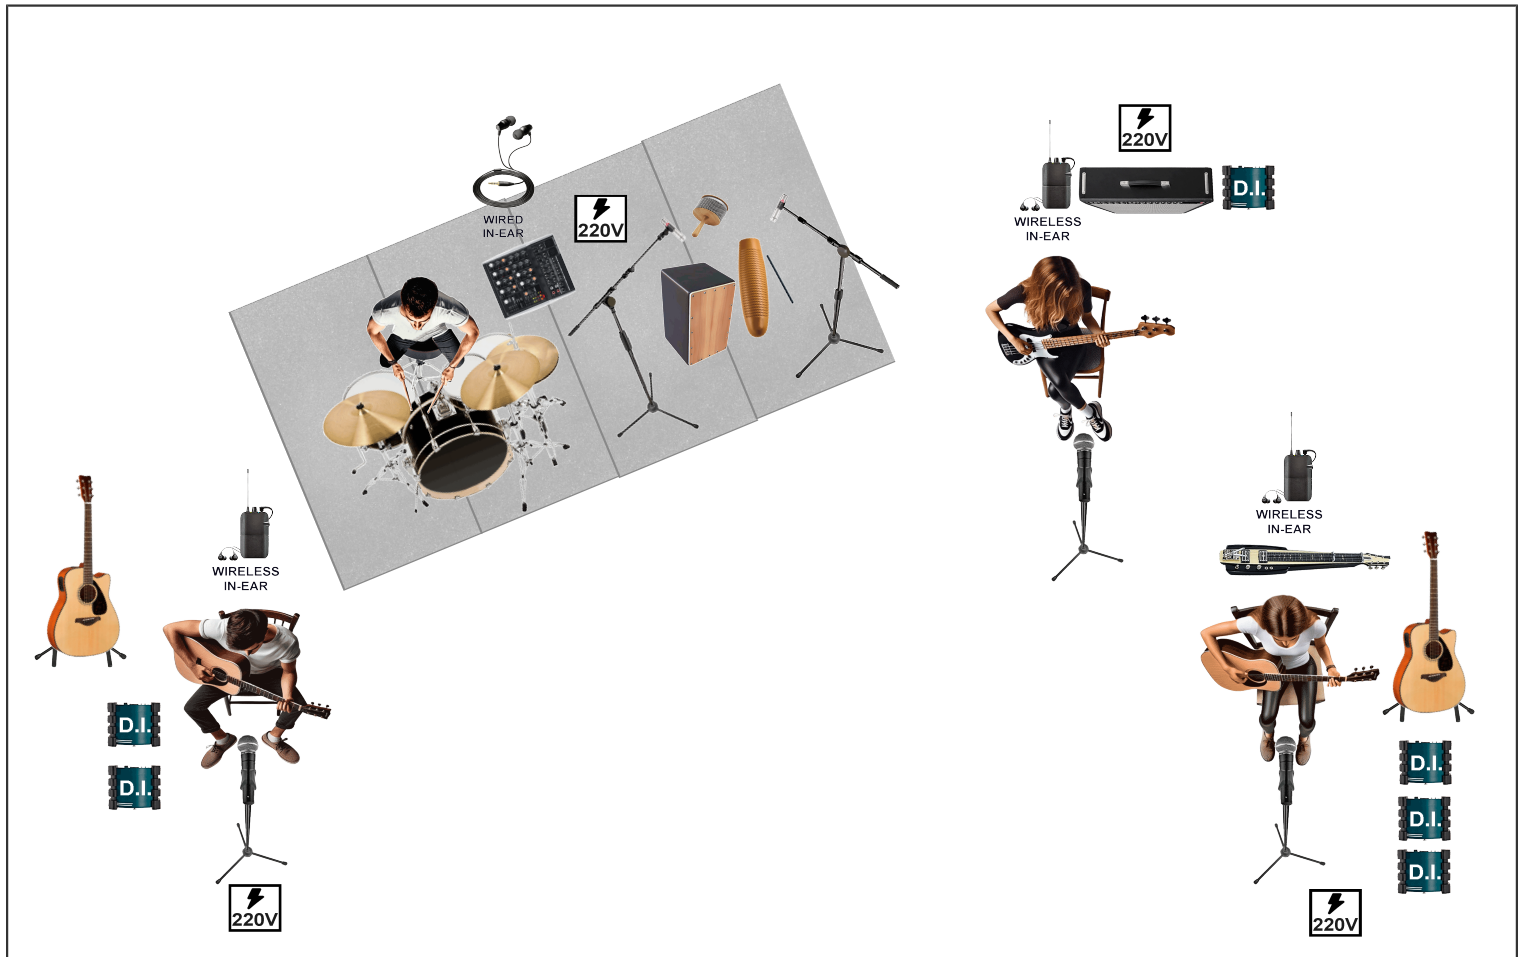

Jac Unplugged

1	Kick Shure B52	9	Tabla. Shure B98	17	Dobro. DI
2	Snare Shure Sm57	10	Perc-1. Shure Sm81	18	Weissenborn. DI
3	HH Shure Sm81	11	Perc-2. Shure Sm81	19	Voz J Sm58ac. Sm58
4	Tom-1 e604	12	Bass. DI	20	Voz Louise Sm58
5	Tom-2 e604	13	Acoustic. DI	21	Voz Urbil Sm58
6	OH-L Neu. Km184	14	Dobro DI	22	Voz Spare Sm58
7	OH-R Neu Km184	15	Dobro Shure Sm57	23	Public-L Cond.
8	Cajon Shure Sm57	16	Acoustic DI	24	Public-R Cond.

Jac Necesita 2 sistemas de IEM. Tipo Sennheiser G4. Se ruega confirmación!
No usamos monitores de suelo!!

2 XLR para la mesa de mezclas del bateria. Jac lleva su propio sistema IEM.

También necesitamos 2:30 horas para el montaje y prueba de sonido.